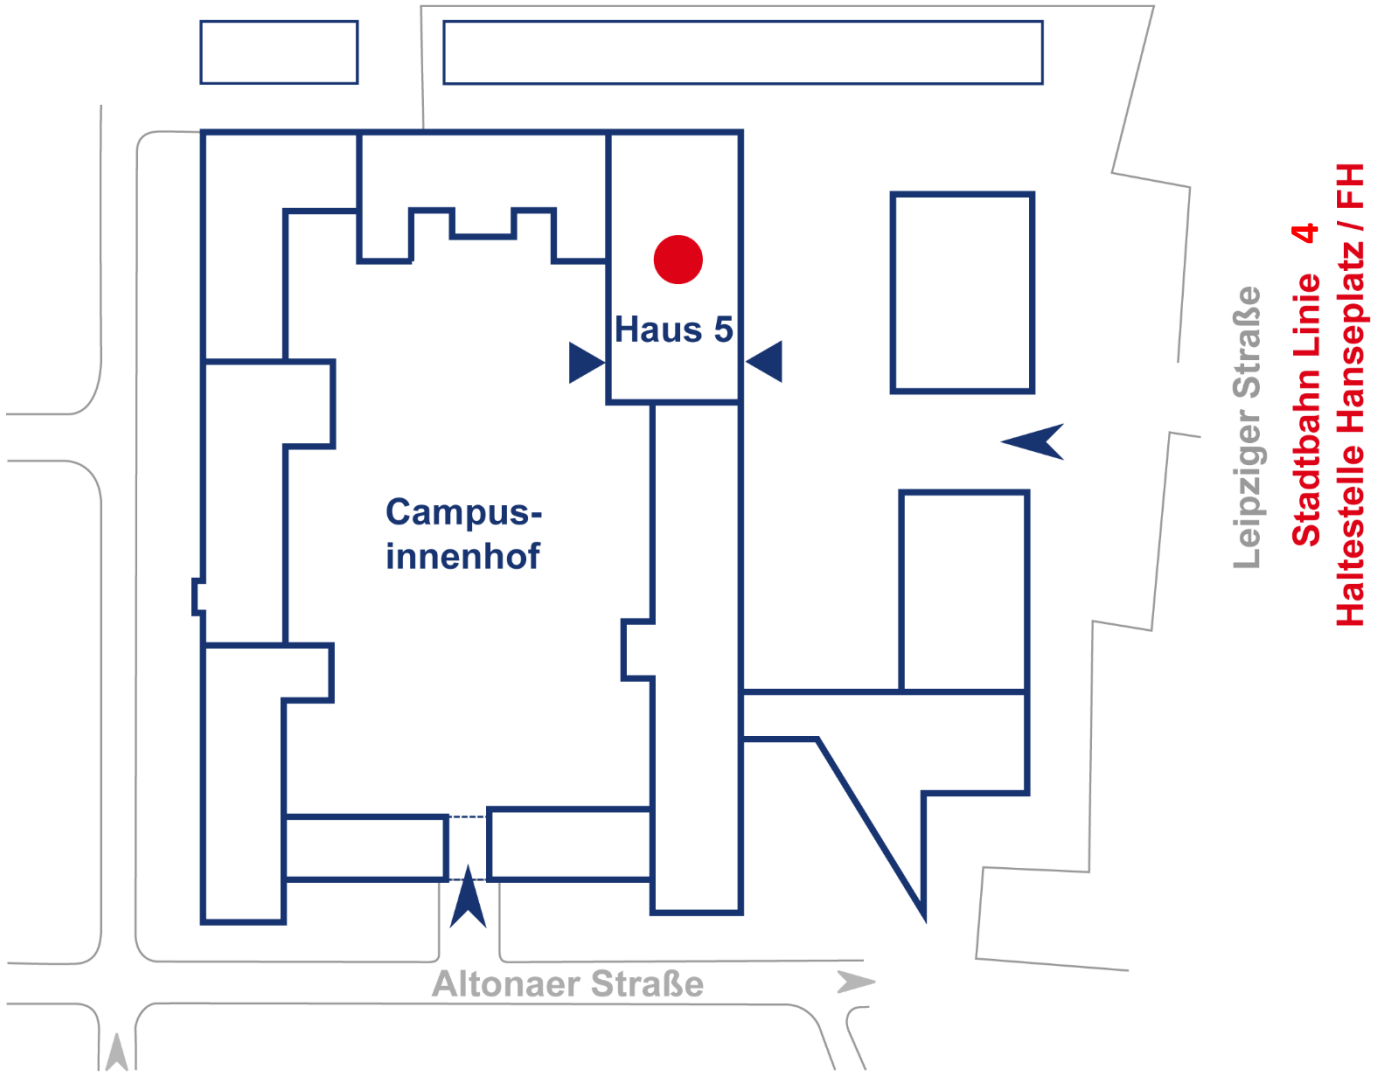

# Lageplan

**Stadtbus Linie 9**  
**Haltestelle Steinplatz**

**● SINUS-Tagung**  
**▲ Eingänge**

**Leipziger Straße**  
**Stadtbahn Linie 4**  
**Haltestelle Hanseplatz / FH**