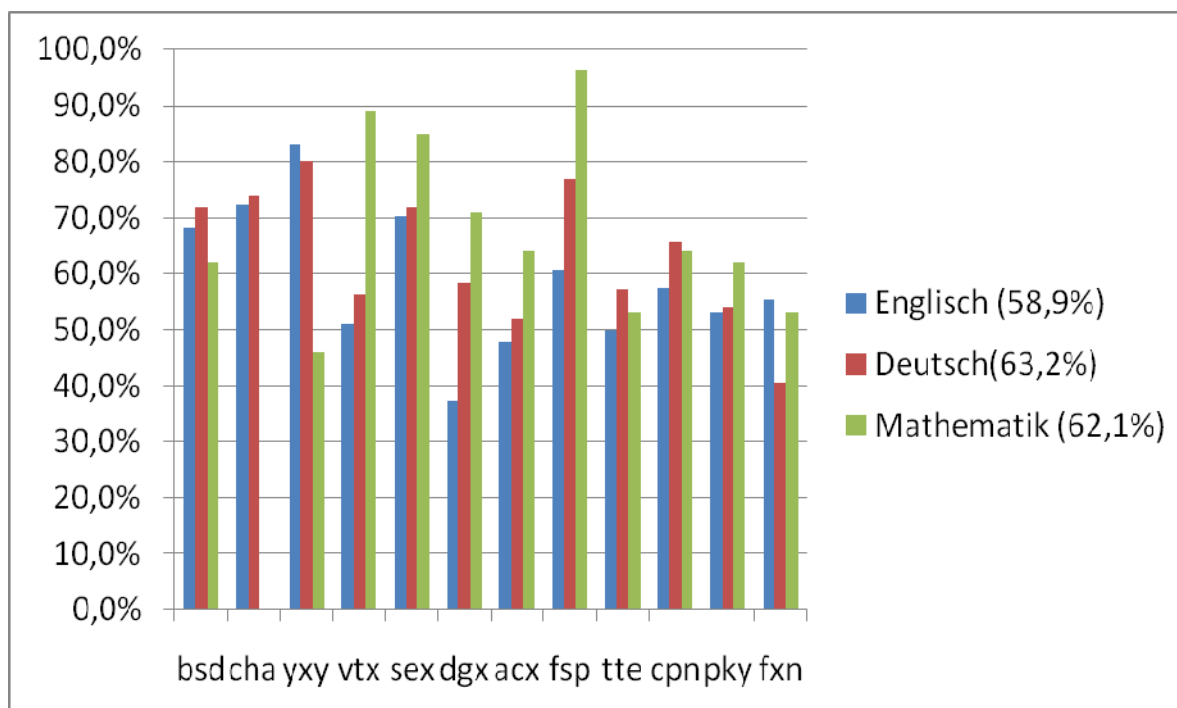

## Eltern der Klasse 6

23.07.2008

Sehr geehrte Frau \_\_\_\_\_ , sehr geehrter Herr \_\_\_\_\_ ,

die Auswertung des Kompetenztests 2008 in den Fächern Deutsch, Mathematik und Englisch ist abgeschlossen. In den nachfolgenden Grafiken sind die Ergebnisse in Form eines Diagrammes dargestellt. Aus Gründen des Datenschutzes wurden die Namen aller Schülerinnen und Schüler der Klasse codiert. Ihr Kind hat den Code