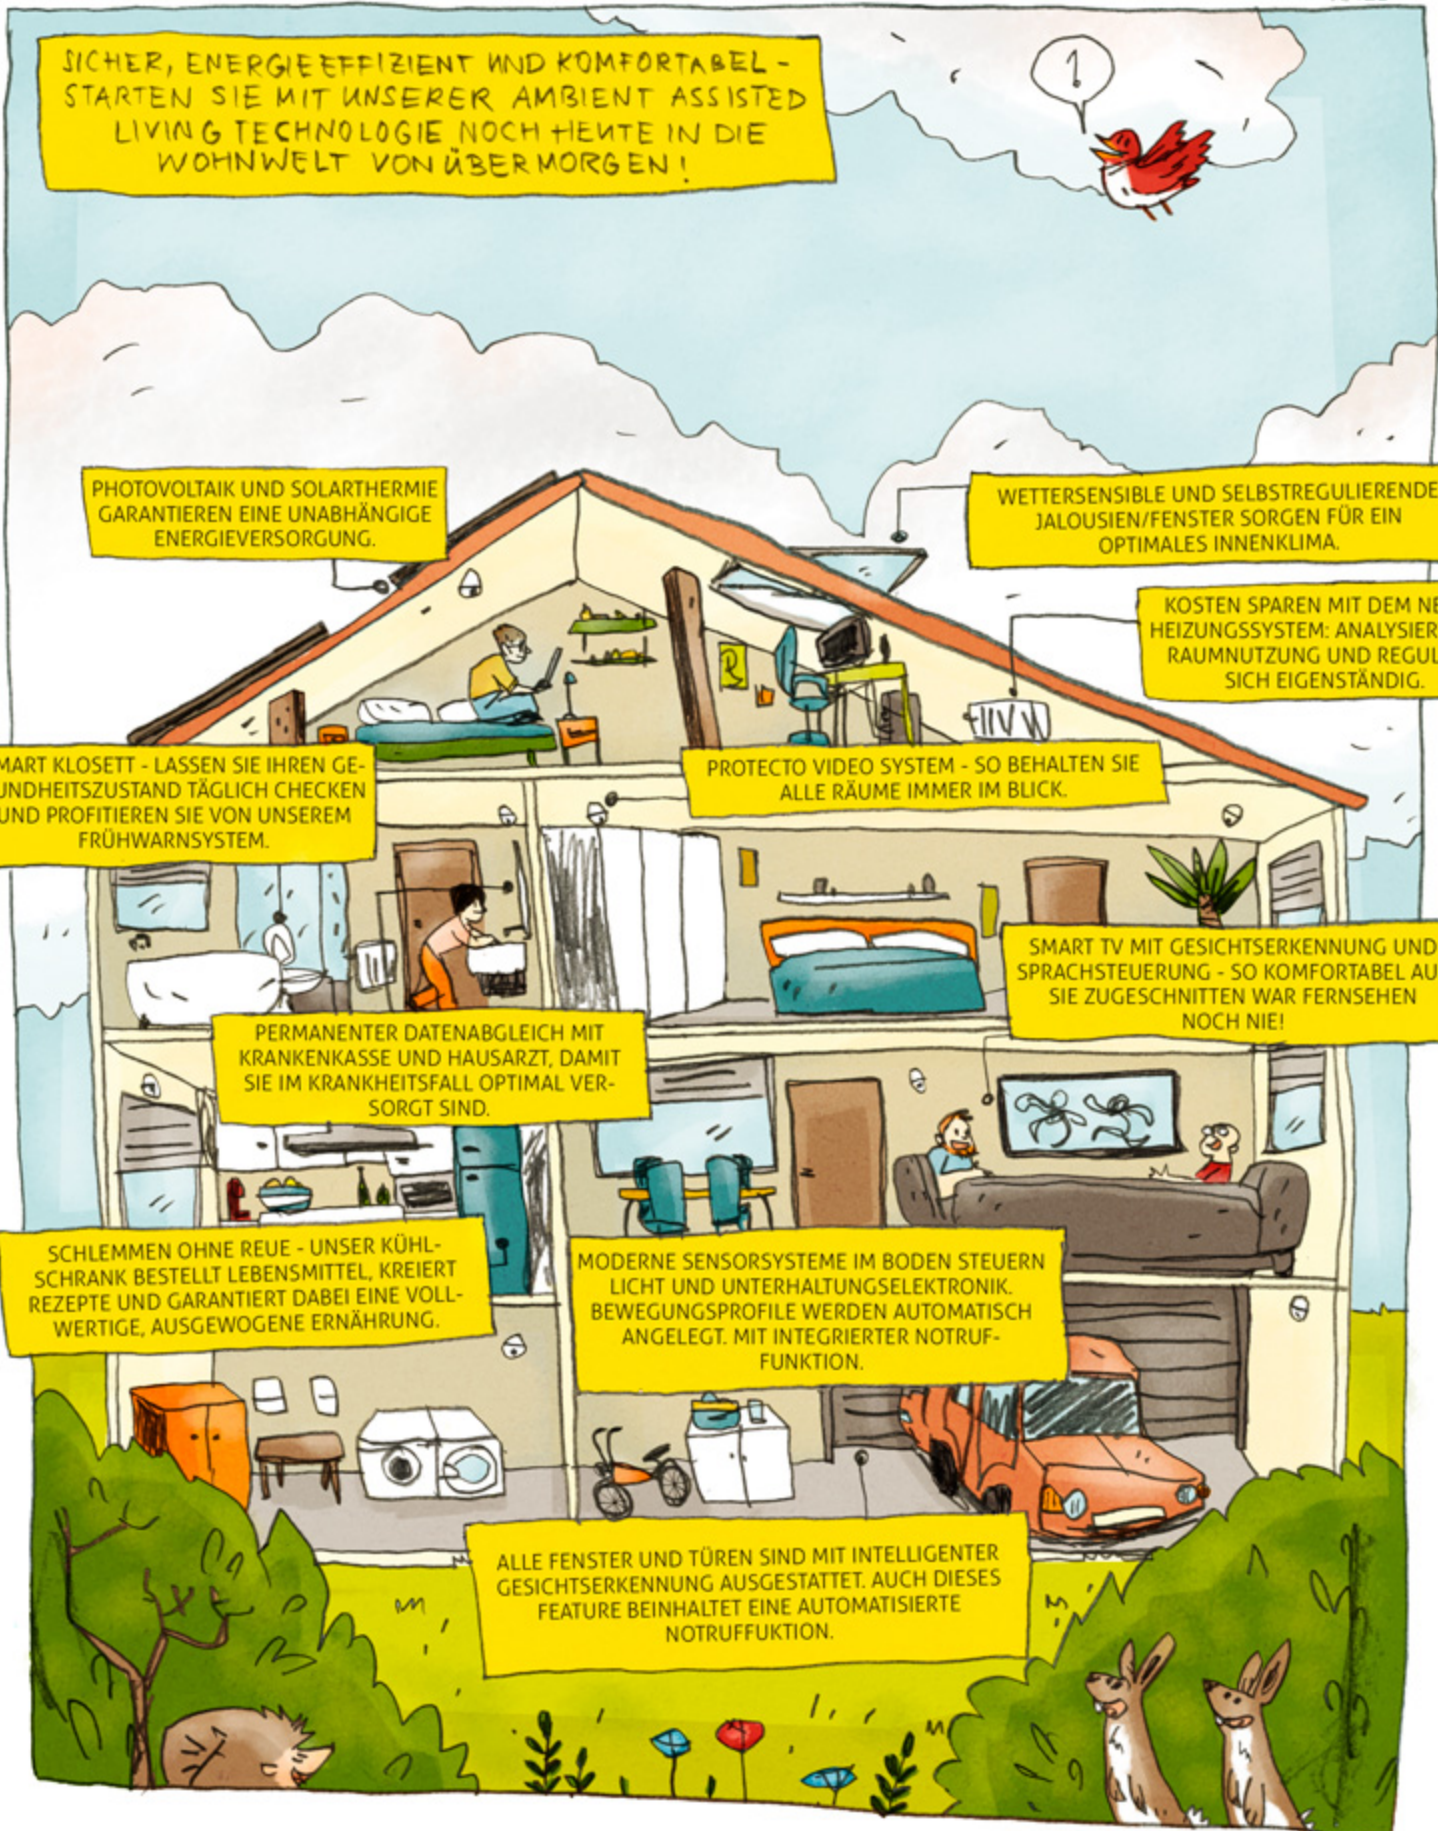

WETTERSENSIBLE UND SELBSTREGULIERENDE JALOUSIEN/FENSTER SORGEN FÜR EIN OPTIMALES INNENKLIMA.

KOSTEN SPAREN MIT DEM NEUEN HEIZUNGSSYSTEM: ANALYSIERT IHRE RAUMNUTZUNG UND REGULIERT SICH EIGENSTÄNDIG.

SMART KLOSETT - LASSEN SIE IHREN GESUNDHEITZUSTAND TÄGLICH CHECKEN UND PROFITIEREN SIE VON UNSEREM FRÜHWARNSYSTEM.

PROTECTO VIDEO SYSTEM - SO BEHALTEN SIE ALLE RÄUME IMMER IM BLICK.

SMART TV MIT GESICHTSERKENNUNG UND SPRACHSTEUERUNG - SO KOMFORTABEL AUF SIE ZUGESCHNITTEN WAR FERNSEHEN NOCH NIE!

PERMANENTER DATENABGLEICH MIT KRANKENKASSE UND HAUSARZT, DAMIT SIE IM KRANKHEITSFALL OPTIMAL VERSORGT SIND.

SCHLEMMEN OHNE REUE - UNSER KÜHLSCHRANK BESTELLT LEBENSMITTEL, KREIERT REZEPTE UND GARANTIERT DABEI EINE VOLLWERTIGE, AUSGEWOGENE ERNÄHRUNG.

MODERNE SENSORSYSTEME IM BODEN STEUERN LICHT UND UNTERHALTUNGSELEKTRONIK. BEWEGUNGSPROFILE WERDEN AUTOMATISCH ANGELEGT. MIT INTEGRIERTER NOTRUFFUNKTION.

ALLE FENSTER UND TÜREN SIND MIT INTELLIGENTER GESICHTSERKENNUNG AUSGESTATTET. AUCH DIESES FEATURE BEINHÄLTET EINE AUTOMATISIERTE NOTRUFFUNKTION.

 **smarthome inc.**  
connecting with a brave new world.